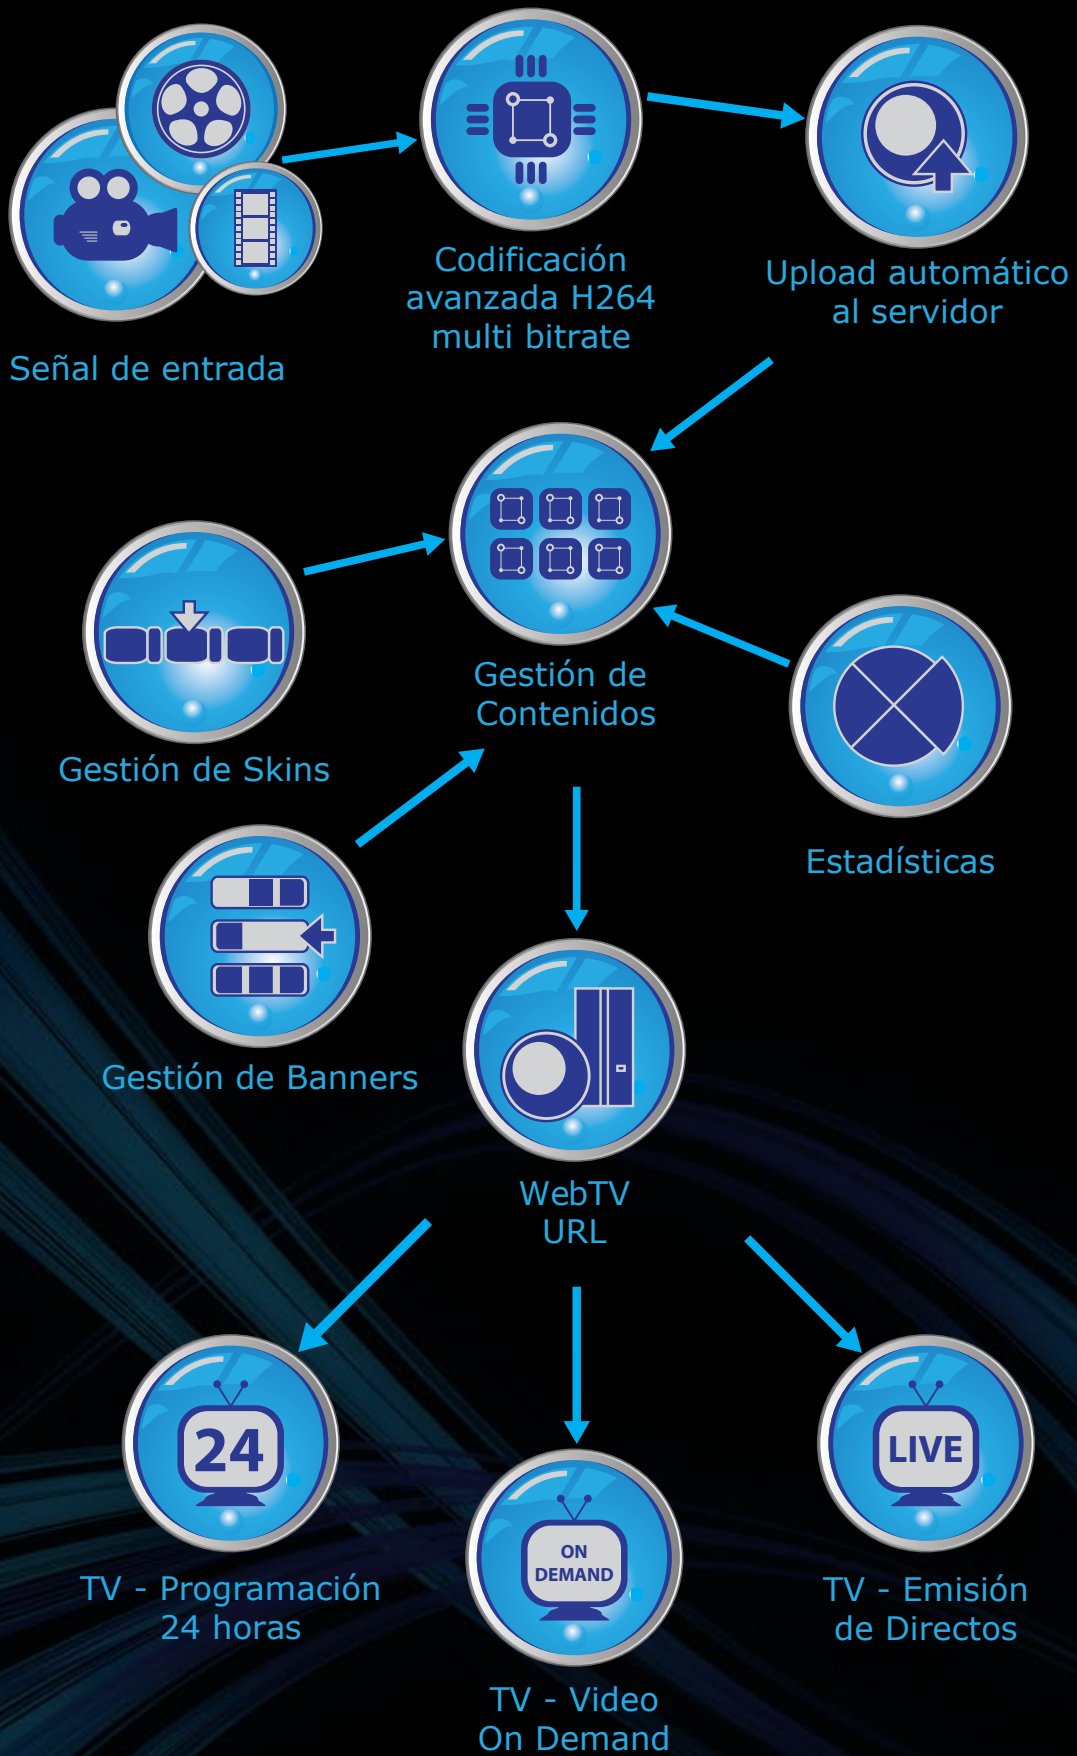

ESQUEMA DE FUNCIONAMIENTO WEBTV FULL HD H264