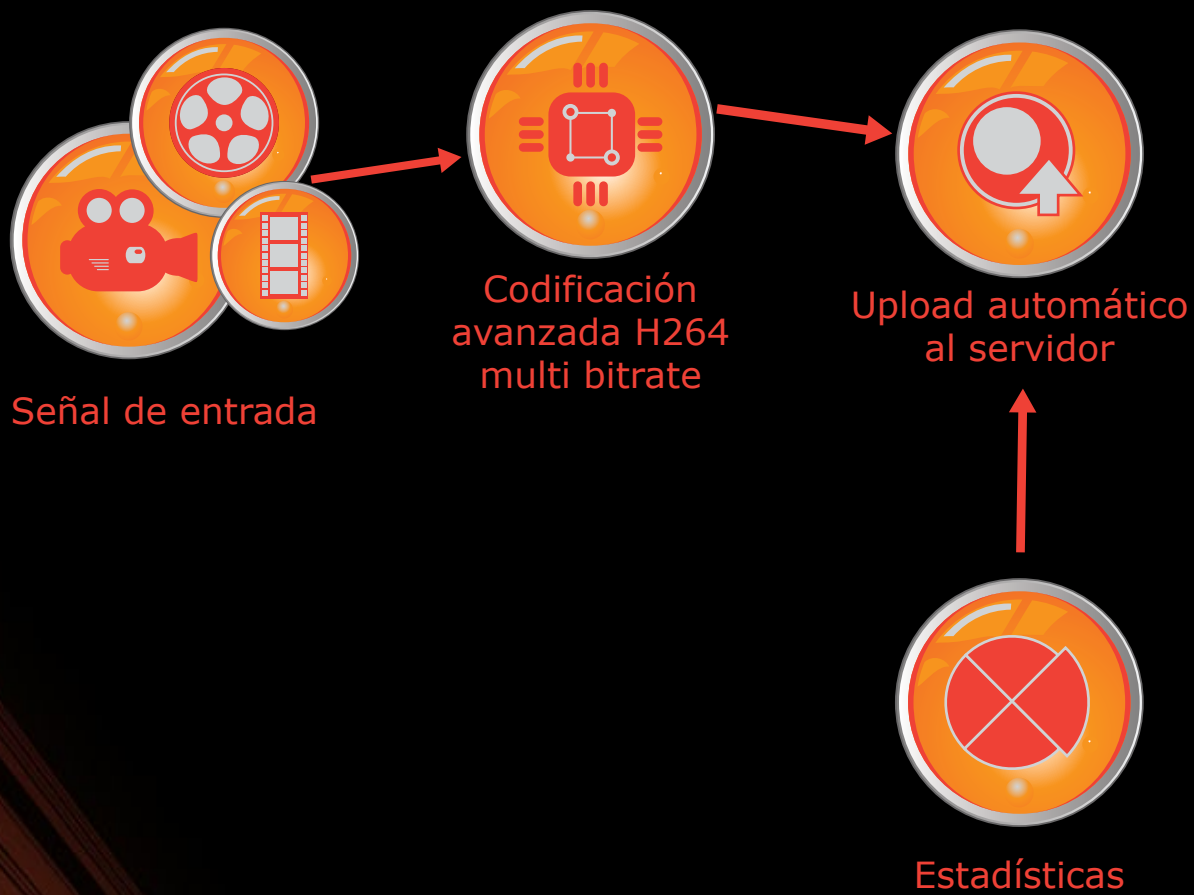

ESQUEMA DE FUNCIONAMIENTO CODISTREAM LIVE