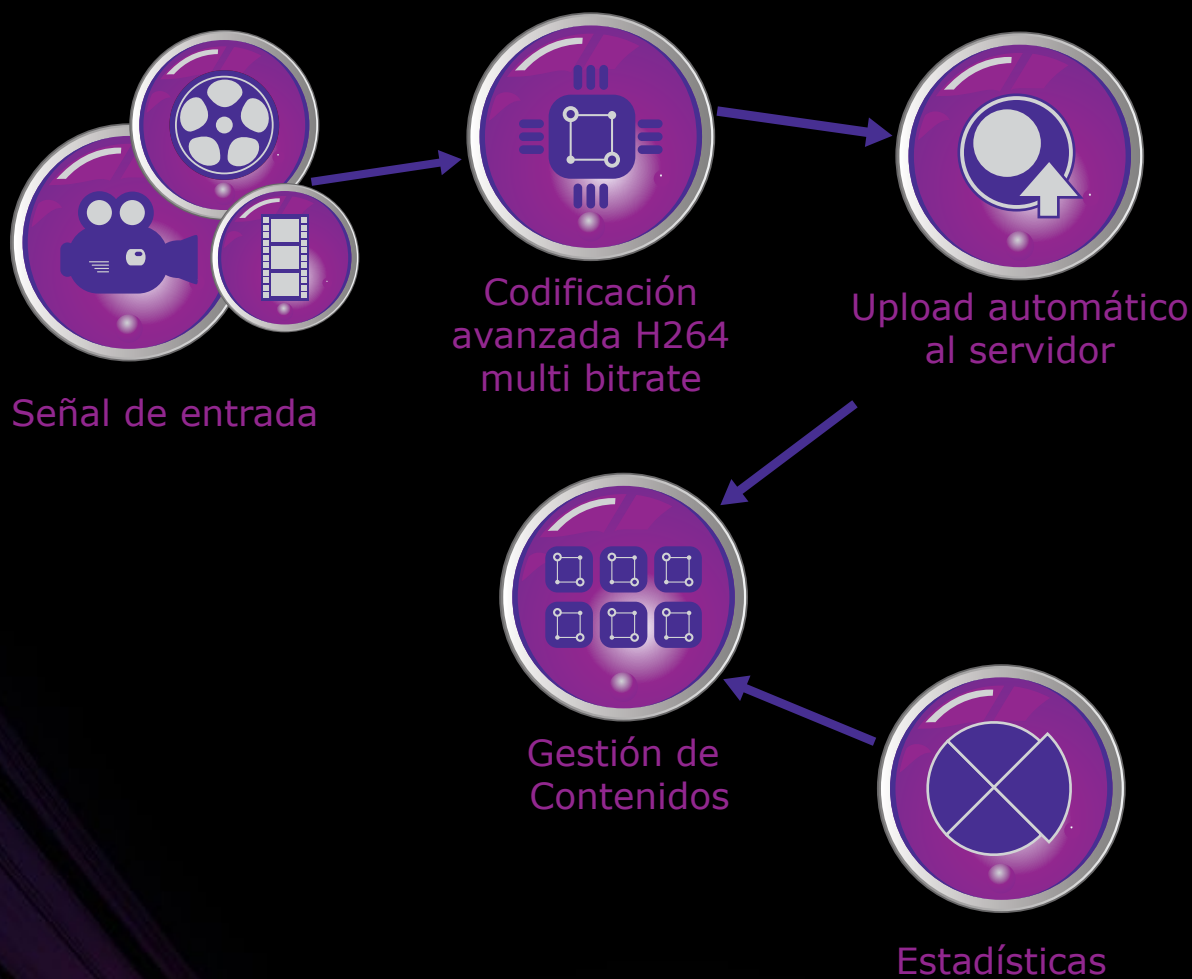

ESQUEMA DE FUNCIONAMIENTO CODISTREAM STREAMING FULL HD H264